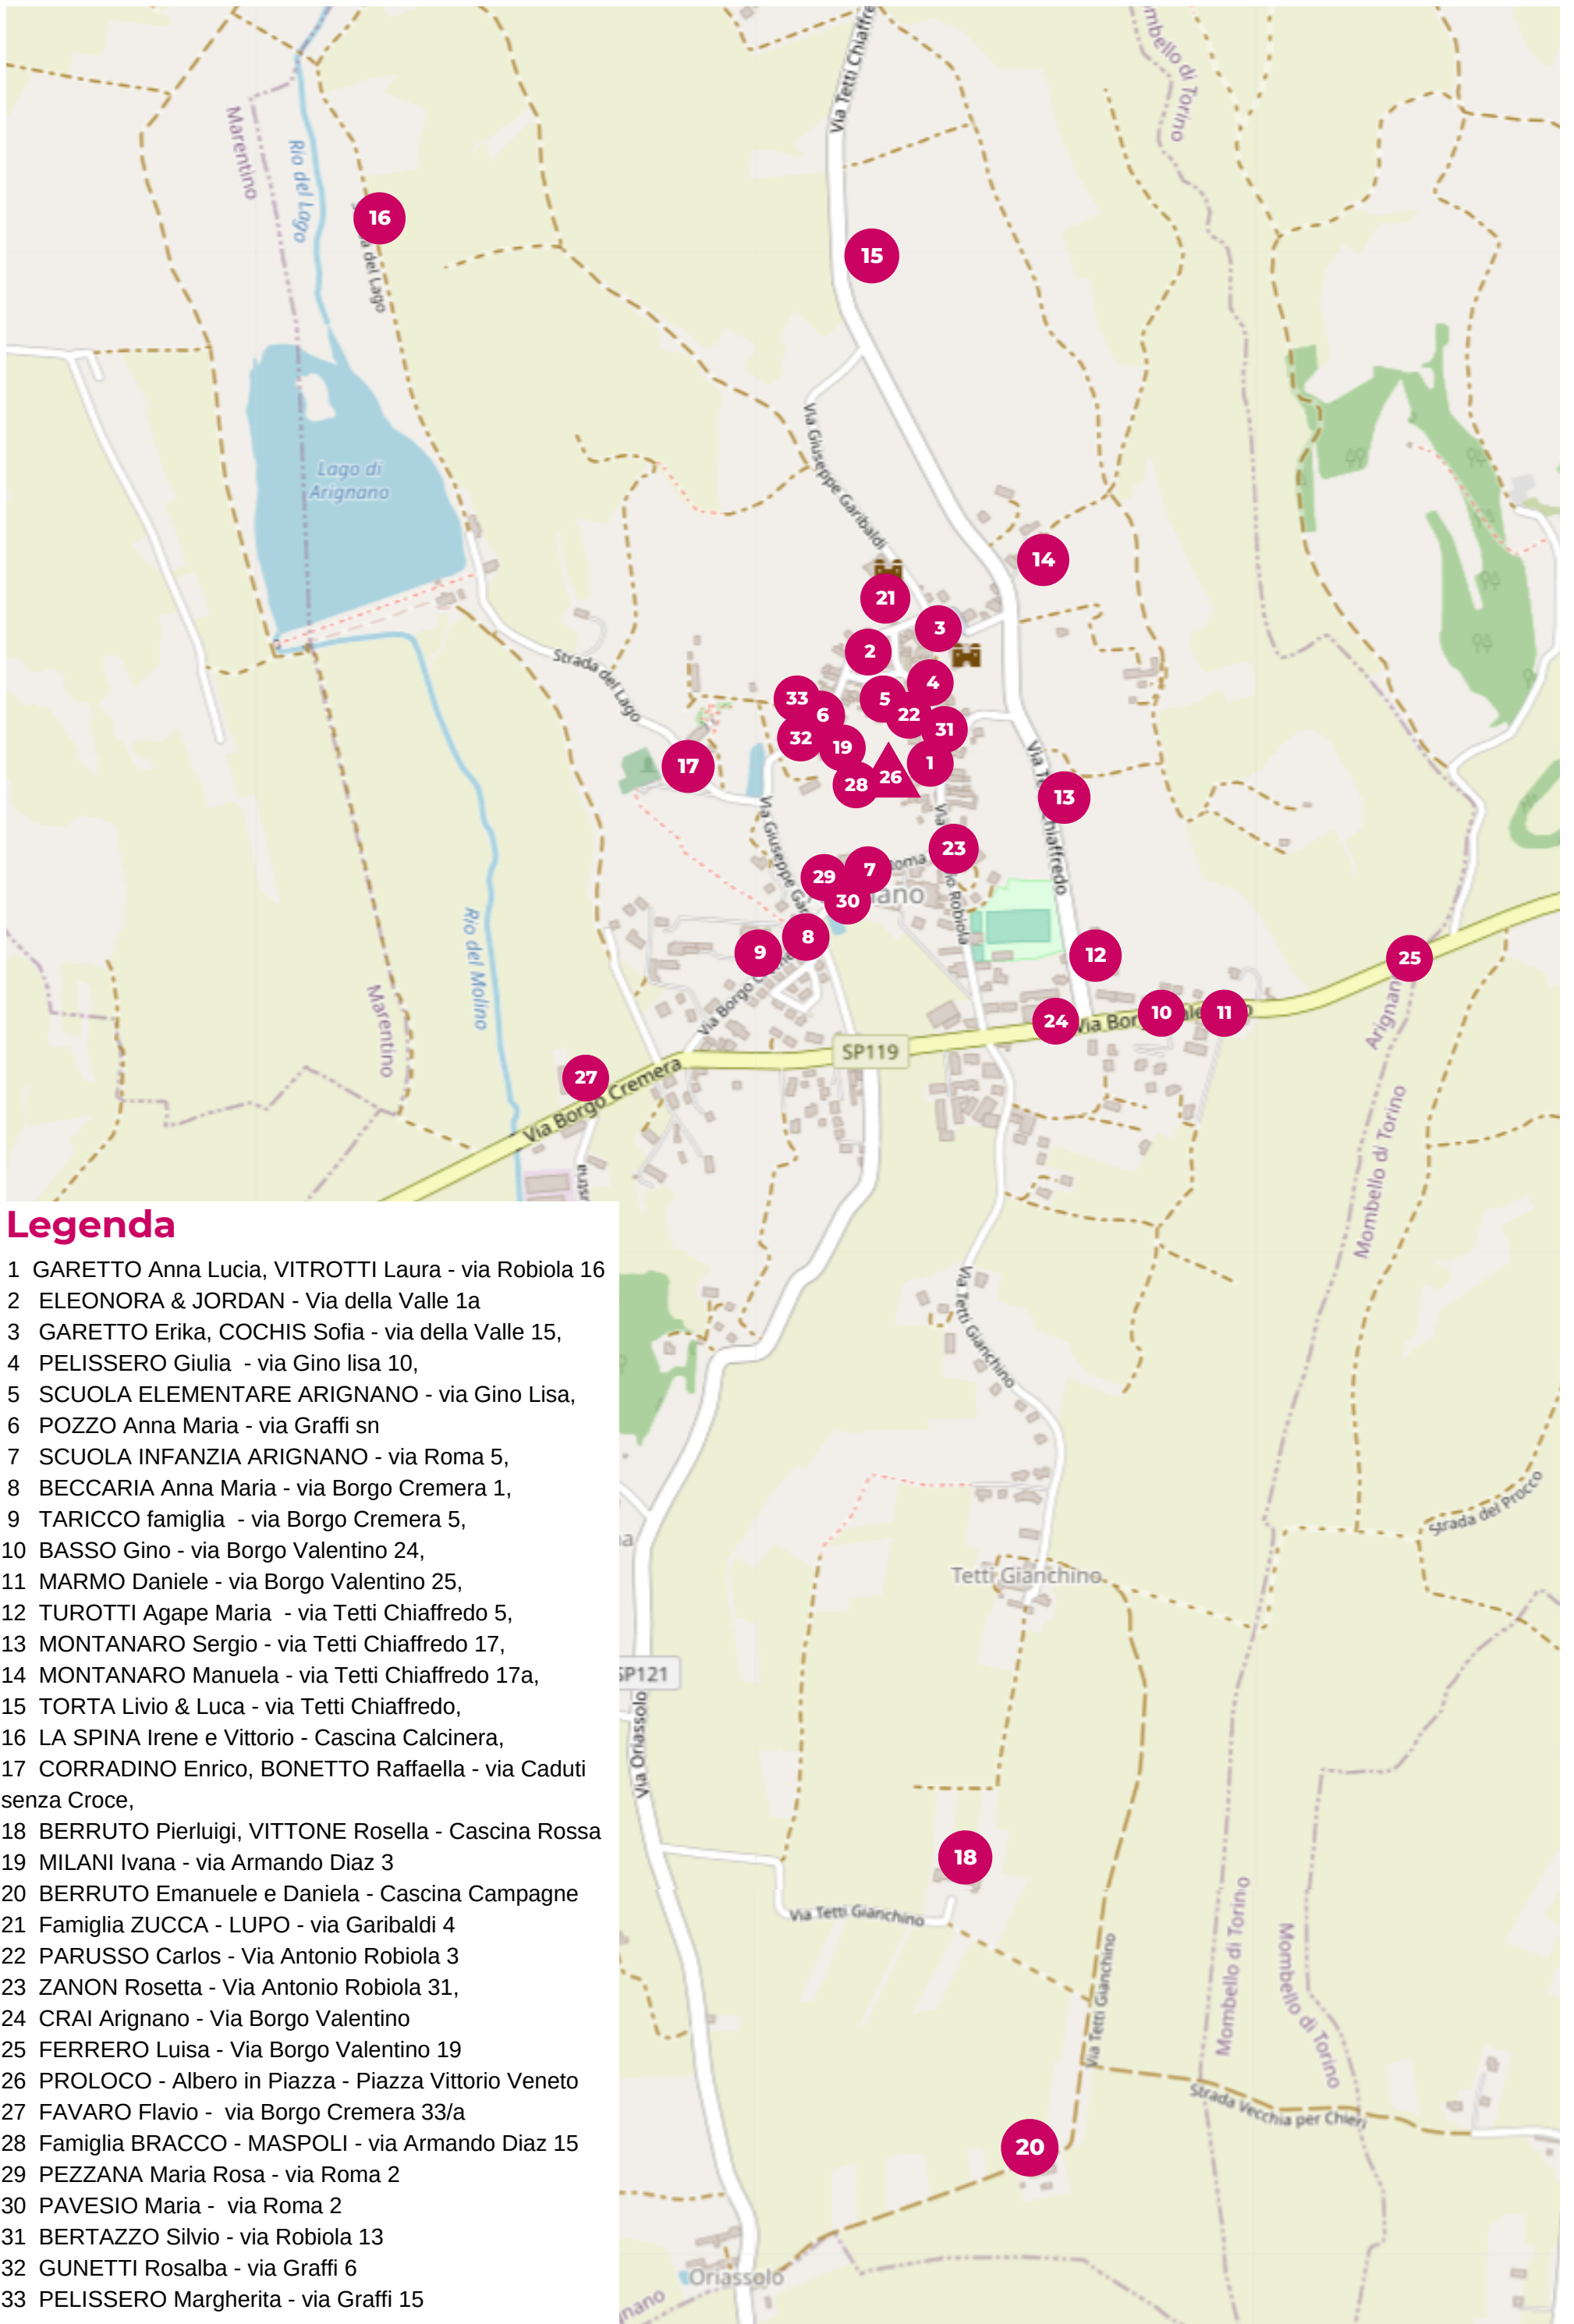

# Arignano - Mappa dei Presepi

## Legenda

- 1 GARETTO Anna Lucia, VITROTTI Laura - via Robiola 16
- 2 ELEONORA & JORDAN - Via della Valle 1a
- 3 GARETTO Erika, COCHIS Sofia - via della Valle 15,
- 4 PELISSERO Giulia - via Gino Lisa 10,
- 5 SCUOLA ELEMENTARE ARIGNANO - via Gino Lisa,
- 6 POZZO Anna Maria - via Graffi sn
- 7 SCUOLA INFANZIA ARIGNANO - via Roma 5,
- 8 BECCARIA Anna Maria - via Borgo Cremera 1,
- 9 TARICCO famiglia - via Borgo Cremera 5,
- 10 BASSO Gino - via Borgo Valentino 24,
- 11 MARMO Daniele - via Borgo Valentino 25,
- 12 TUROTTI Agape Maria - via Tetti Chiaffredo 5,
- 13 MONTANARO Sergio - via Tetti Chiaffredo 17,
- 14 MONTANARO Manuela - via Tetti Chiaffredo 17a,
- 15 TORTA Livio & Luca - via Tetti Chiaffredo,
- 16 LA SPINA Irene e Vittorio - Cascina Calcinera,
- 17 CORRADINO Enrico, BONETTO Raffaella - via Caduti senza Croce,
- 18 BERRUTO Pierluigi, VITTONI Rosella - Cascina Rossa
- 19 MILANI Ivana - via Armando Diaz 3
- 20 BERRUTO Emanuele e Daniela - Cascina Campagne
- 21 Famiglia ZUCCA - LUPO - via Garibaldi 4
- 22 PARUSSO Carlos - Via Antonio Robiola 3
- 23 ZANON Rosetta - Via Antonio Robiola 31,
- 24 CRAI Arignano - Via Borgo Valentino
- 25 FERRERO Luisa - Via Borgo Valentino 19
- 26 PROLOCO - Albergo in Piazza - Piazza Vittorio Veneto
- 27 FAVARO Flavio - via Borgo Cremera 33/a
- 28 Famiglia BRACCO - MASPOLI - via Armando Diaz 15
- 29 PEZZANA Maria Rosa - via Roma 2
- 30 PAVESIO Maria - via Roma 2
- 31 BERTAZZO Silvio - via Robiola 13
- 32 GUNETTI Rosalba - via Graffi 6
- 33 PELISSERO Margherita - via Graffi 15