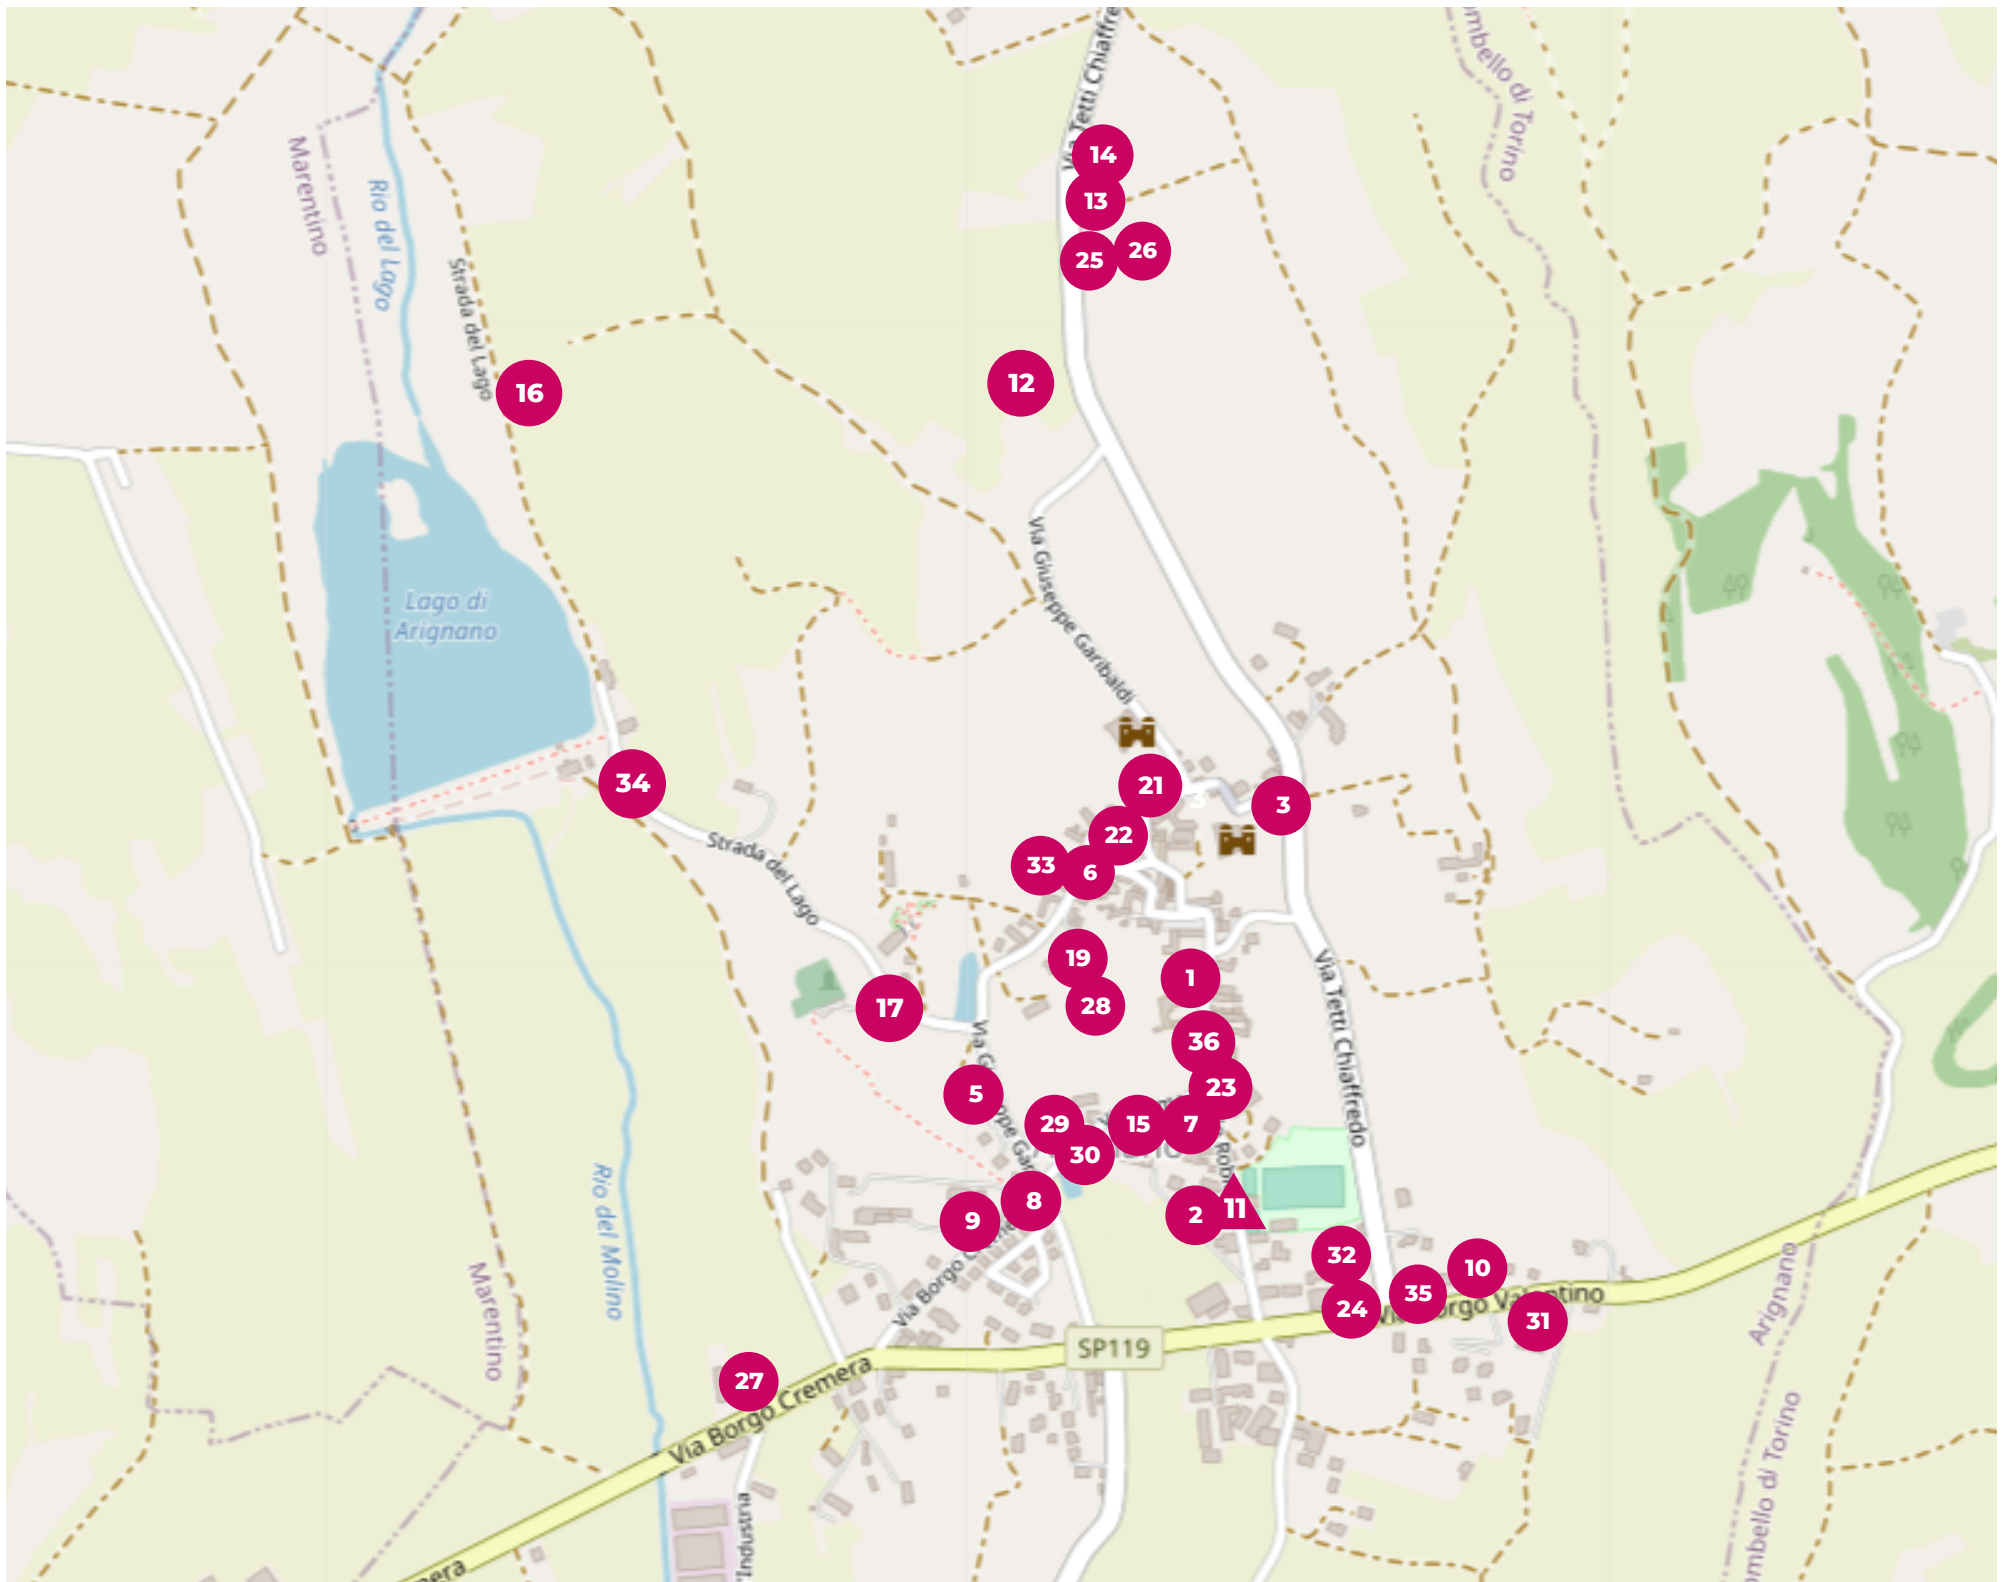

Arignano - Mappa dei Presepi 2021

Legenda

- 1 GARETTO Anna Lucia, VITROTTI Laura - via Robiola 16
- 2 Famiglia VIALE - BALDASSA - via Robiola
- 3 GOLA Annamaria - via Robiola 29,
- 4 CARRU' Gianni - via Oriassolo 4/a,
- 5 PEZZANA Valentina e Luca - via Garibaldi 46,
- 6 POZZO Anna Maria - via Graffi sn
- 7 GUNETTI Vittorina - via Roma 1,
- 8 BECCARIA Anna Maria - via Borgo Cremera 1,
- 9 TARICCO famiglia - via Borgo Cremera 5,
- 10 BASSO Gino - via Borgo Valentino 24,
- 11 PROLOCO - Albero di Natale - via Robiola,
- 12 TUROTTI Agape Maria - via Tetti Chiaffredo 5,
- 13 MONTANARO Sergio - via Tetti Chiaffredo 17,
- 14 MONTANARO Manuela - via Tetti Chiaffredo 17a,
- 15 Michele e Daniele, famiglia GOI - via Roma 7,
- 16 LA SPINA Irene e Vittorio - Cascina Calcinera,
- 17 CORRADINO Enrico - via Caduti senza Croce,
- 18 BERRUTO Pierluigi, VITTONI Rosella - Cascina Rossa
- 19 MILANI Ivana - via Armando Diaz 3
- 20 BERRUTO Emanuele e Daniela - Cascina Campagne
- 21 Famiglia ZUCCA - via Garibaldi 4
- 22 CUCCO Giuseppina - Via Garibaldi 3
- 23 ZANON Rosetta - Via Antonio Robiola 31,
- 24 CRAI Arignano - Via Borgo Valentino
- 25 TORTA Livio, via Tetti Chiaffredo 13,
- 26 TORTA Luca - via Tetti Chiaffredo 13
- 27 FAVARO Flavio - via Borgo Cremera 33/a
- 28 Famiglia BRACCO - MASPOLI - via Armando Diaz 5
- 29 PEZZANA Maria Rosa - via Roma 2
- 30 PAVESIO Maria - via Roma 2
- 31 FERRERO Luisa - via Borgo Valentino 19
- 32 Famiglia LANZA-GOLA - via Borgo Valentino 36
- 33 PELISSERO Margherita - via Graffi 15
- 34 DIULGHEROFF Marta e Lucia - via del Lago 8
- 35 PERSEU Giuseppe - via Borgo Valentino 28