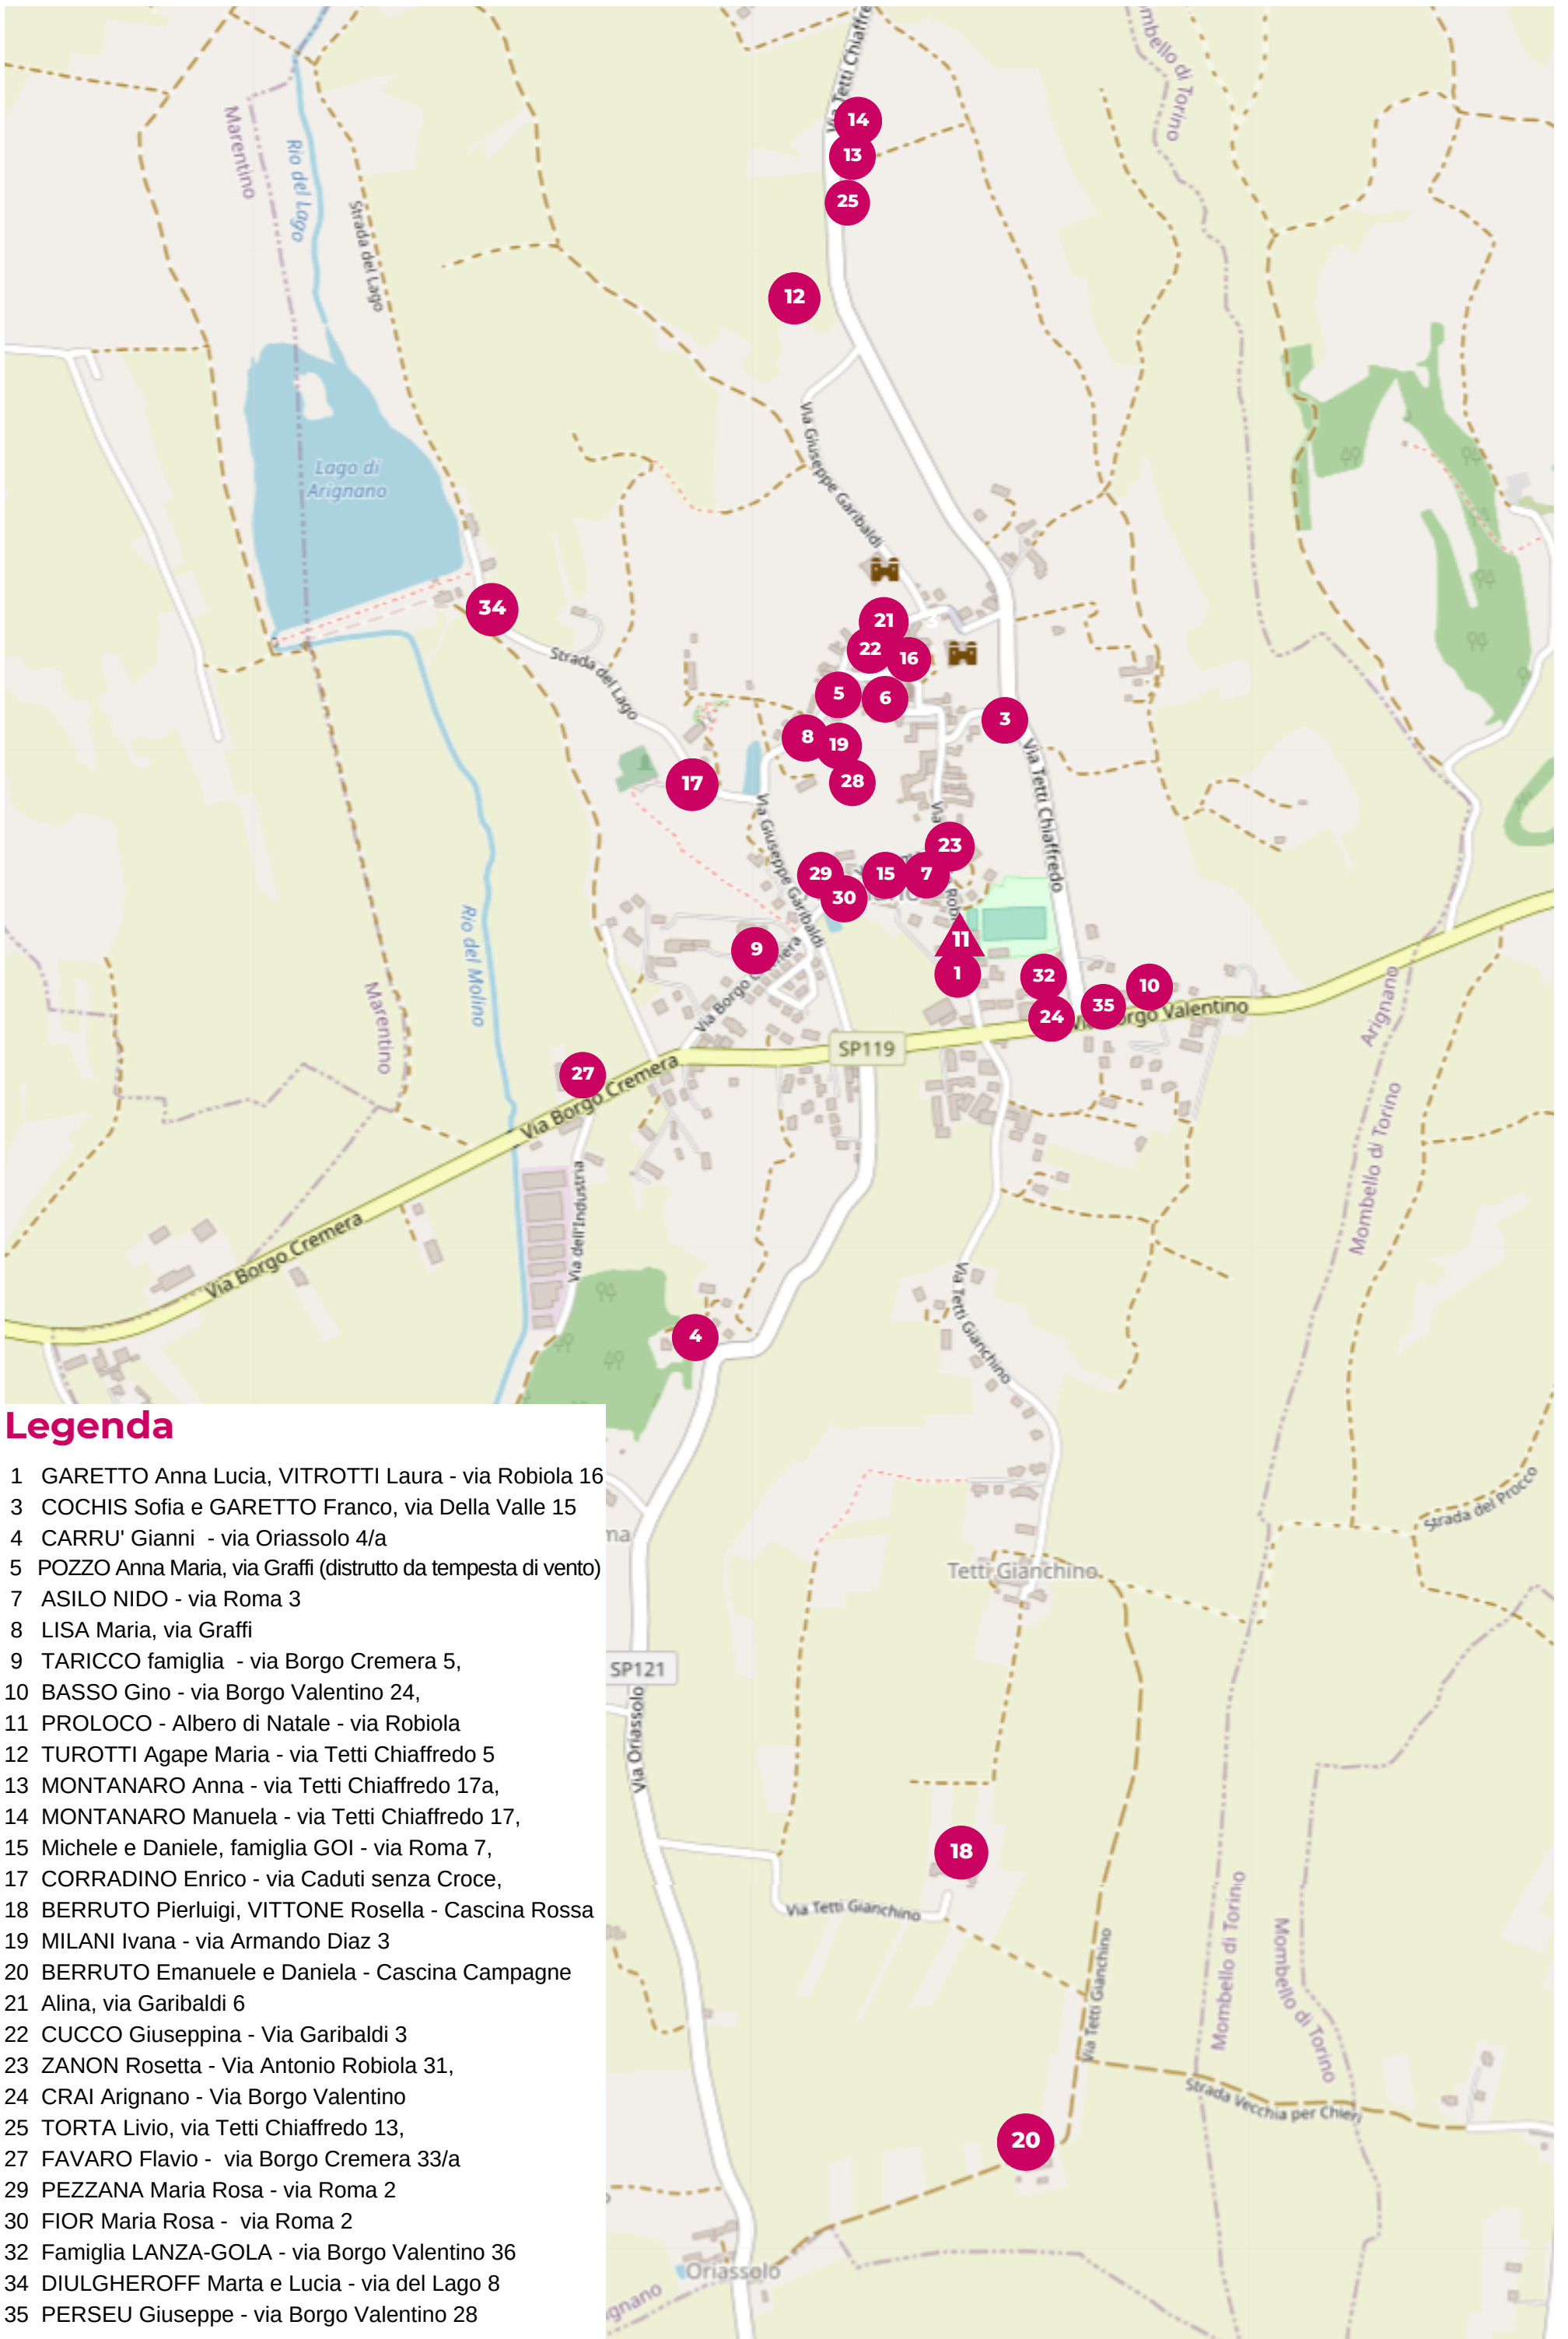

Arignano - Mappa dei Presepi 2023

Legenda

- 1 GARETTO Anna Lucia, VITROTTI Laura - via Robiola 16
- 3 COCHIS Sofia e GARETTO Franco, via Della Valle 15
- 4 CARRU' Gianni - via Oriassolo 4/a
- 5 POZZO Anna Maria, via Graffi (distrutto da tempesta di vento)
- 7 ASILO NIDO - via Roma 3
- 8 LISA Maria, via Graffi
- 9 TARICCO famiglia - via Borgo Cremera 5,
- 10 BASSO Gino - via Borgo Valentino 24,
- 11 PROLOCO - Albero di Natale - via Robiola
- 12 TUROTTI Agape Maria - via Tetti Chiaffredo 5
- 13 MONTANARO Anna - via Tetti Chiaffredo 17a,
- 14 MONTANARO Manuela - via Tetti Chiaffredo 17,
- 15 Michele e Daniele, famiglia GOI - via Roma 7,
- 17 CORRADINO Enrico - via Caduti senza Croce,
- 18 BERRUTO Pierluigi, VITTONI Rosella - Cascina Rossa
- 19 MILANI Ivana - via Armando Diaz 3
- 20 BERRUTO Emanuele e Daniela - Cascina Campagne
- 21 Alina, via Garibaldi 6
- 22 CUCCO Giuseppina - Via Garibaldi 3
- 23 ZANON Rosetta - Via Antonio Robiola 31,
- 24 CRAI Arignano - Via Borgo Valentino
- 25 TORTA Livio, via Tetti Chiaffredo 13,
- 27 FAVARO Flavio - via Borgo Cremera 33/a
- 29 PEZZANA Maria Rosa - via Roma 2
- 30 FIOR Maria Rosa - via Roma 2
- 32 Famiglia LANZA-GOLA - via Borgo Valentino 36
- 34 DIULGHEROFF Marta e Lucia - via del Lago 8
- 35 PERSEU Giuseppe - via Borgo Valentino 28